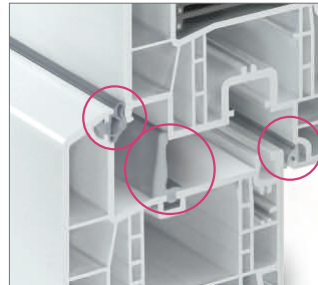

Μεσαίο λάστιχο

Το προφίλ κουφωμάτων GENEO, με τρία περιμετρικά επίπεδα λάστιχων, εξασφαλίζει τις καλύτερες θερμομονωτικές ιδιότητες. Το ιδιαίτερα ελαστικό και ανθεκτικό υλικό των λάστιχων, εγγυάται για τη μακροζωία.