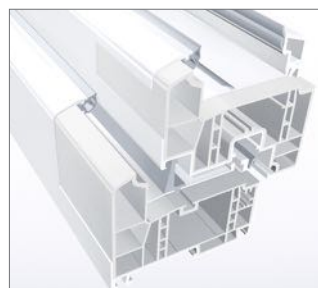

RAU-FIPRO πυρήνας προφίλ

Ο πυρήνας του προφίλ από τη Hightech- εργοστασιακή ύλη RAU-FIPRO εξασφαλίζει για το σύστημα προφίλ κουφωμάτων GENEO μέγιστη σταθερότητα.