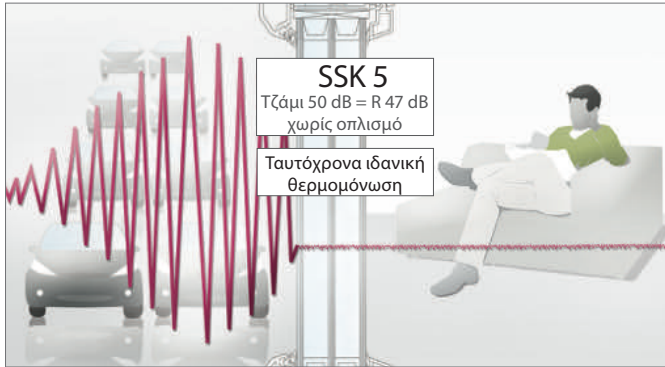

ΚΟΥΦΩΜΑΤΑ ΑΠΟ ΠΡΟΦΙΛ GENEO®

ΗΧΟΜΟΝΩΣΗ ΚΑΙ ΑΝΤΙΔΙΑΡΡΗΚΤΙΚΗ ΠΡΟΣΤΑΣΙΑ – HIGHTECH ΚΑΤΑΣΚΕΥΗ

Ηχομόνωση: Απολαύστε την ηρεμία σας

Κατηγορία ηχομόνωσης	Πυκνότητα κυκλοφορίας	Απόσταση του σπιτιού από το μέσο του δρόμου	Προτεινόμενη ηχομόνωση* του κουφώματος	Τζάμι	R
1	Κατοικημένη οδό 1500 αυτ./ημ.	30-12 m	28-29 dB		
2	Κατοικημένη οδό 1500 αυτ./ημ.	12-5 m	30-34 dB		
3	Επαρχιακή οδό 30 000 αυτ./ημ.	150-80 m	35-39 dB		
4	Επαρχιακή οδό 30 000 αυτ./ημ.	80-30 m	40-44 dB	40 dB	42 dB
5	Εθνική οδό 50 000 αυτ./ημ.	70-40 m	45-49 dB	50 dB	47 dB

* Επίπεδο ήχου, που αποκρούει το κούφωμα