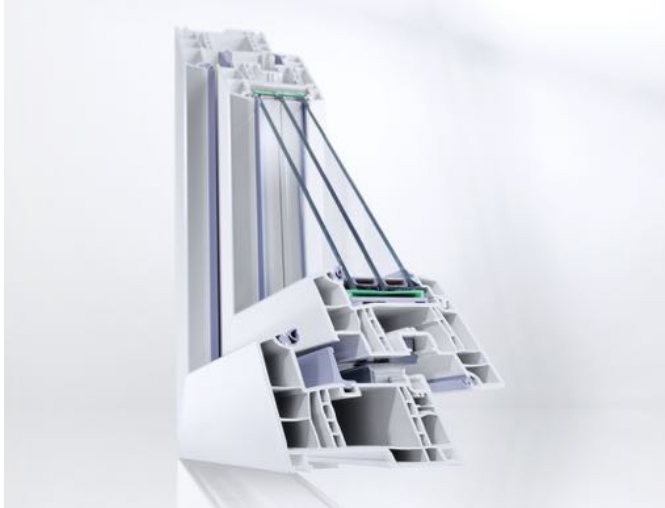

GENEO® ΣΥΣΤΗΜΑΤΑ ΠΡΟΦΙΛ

ΓΙΑ ΚΟΥΦΩΜΑΤΑ ΜΕ ΜΕΛΛΟΝ

RAU-FIPRO® – Η ΠΡΩΤΟΠΟΡΙΑΚΗ HIGHTECH-ΕΡΓΟΣΤΑΣΙΑΚΗ ΥΛΗ

GENEO σύστημα προφίλ κουφωμάτων