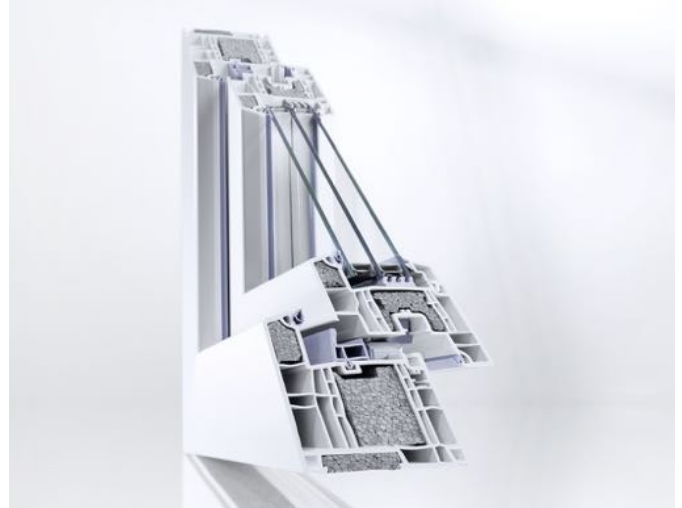

Λεπτός σχεδιασμός

Η κατασκευή του προφίλ χαρακτηρίζεται από τις κομψές και λεπτές ορατές επιφάνειες. (115 mm) ακόμη και σε μεγάλα ανοίγματα. Σε συνδυασμό με την πρωτοποριακή τεχνολογία συγκόλλησης της REHAU μπορούν να κατασκευαστούν ακόμη και κουφώματα μεγάλων διαστάσεων, διαθέτοντας την απαραίτητη σταθερότητα.

RAU-FIPRO πυρήνας προφίλ

Ο πυρήνας του προφίλ από τη Hightech- εργοστασιακή ύλη RAU-FIPRO εξασφαλίζει για το σύστημα προφίλ κουφωμάτων GENEO μέγιστη σταθερότητα.

GENEO® ΣΥΣΤΗΜΑΤΑ ΠΡΟΦΙΛ

ΓΙΑ ΚΟΥΦΩΜΑΤΑ ΜΕ ΜΕΛΛΟΝ

RAU-FIPRO® – Η ΠΡΩΤΟΠΟΡΙΑΚΗ HIGHTECH-ΕΡΓΟΣΤΑΣΙΑΚΗ ΥΛΗ

GENEO σύστημα προφίλ κουφωμάτων

GENEO πιστοποιημένο για παθητική κατοικία (PHZ)

Όλα τα χαρακτηριστικά με μία ματιά:

Σύστημα προφίλ κουφωμάτων GENEО

Κατασκευαστικό βάθος:	86 mm / 6-θάλαμο σύστημα
Θερμομόνωση:	U _f έως 0,86 W/m ² K (MD plus)* U _f έως 0,79 W/m ² K (PHZ)*
Ηχομόνωση, Κατηγορία ηχοπροστασίας (VDI 2719):	έως SSK 5** (υάλωση 50 dB = R 47 dB)
Αντιδιαρρηκτική προστασία:	έως WK 3 έως WK 2 (χωρίς σπλισμό)
Επιφάνεια:	ποιοτικά υψηλή, λεία, κλειστή, εύκολο καθαρίσμα
- ιδανικό για κτίρια χαμηλής ενεργειακής κατανάλωσης και ενεργειακή ανακαίνιση	-έως πρότυπα παθητικών κατοικιών -για εξεζητημένη κατασκευή