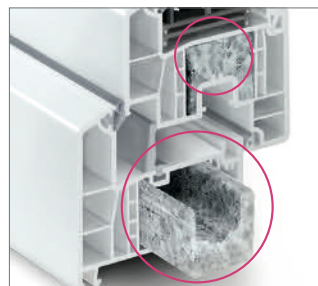

Μεσαίο λάστιχο

Το προφίλ κουφωμάτων GENEO, με τρία περιμετρικά επίπεδα λάστιχων, εξασφαλίζει τις καλύτερες θερμομονωτικές ιδιότητες. Το ιδιαίτερα ελαστικό και ανθεκτικό υλικό των λάστιχων, εγγυάται για τη μακροζωία.

Λεπτός σχεδιασμός

Η κατασκευή του προφίλ χαρακτηρίζεται από τις κομψές και λεπτές ορατές επιφάνειες. (115 mm) ακόμη και σε μεγάλα ανοίγματα. Σε συνδυασμό με την πρωτοποριακή τεχνολογία συγκόλλησης της REHAU μπορούν να κατασκευαστούν ακόμη και κουφώματα μεγάλων διαστάσεων, διαθέτοντας την απαραίτητη σταθερότητα.